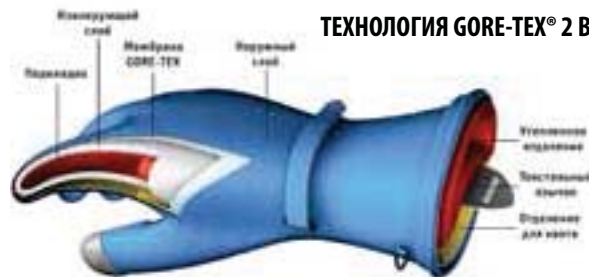

ТЕХНОЛОГИЯ GORE-TEX® 2 В 1