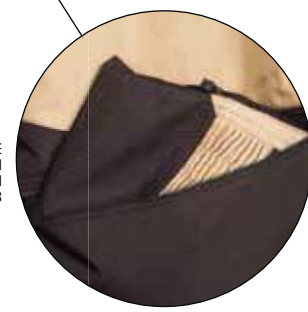

**ДРУГИЕ ХАРАКТЕРИСТИКИ:**

- РЕГУЛИРУЕМАЯ ТАЛИЯ
- ВЫШИТЫЕ ЛОГОТИПЫ И ЛОГОТИПЫ TPR
- ОРИГИНАЛЬНЫЕ ЗАСТЕЖКИ ДЛЯ МОЛНИЙ

**БЕЖЕВЫЙ**  
3122-000-xxx-900

**ВИД СЗАДИ**

**ВИД СЗАДИ**

СЪЕМНЫЕ  
РУКАВА/  
КУРТКА-  
ТРАНСФОРМЕР  
ПРЕВРАЩАЕТСЯ В  
ЖИЛЕТ