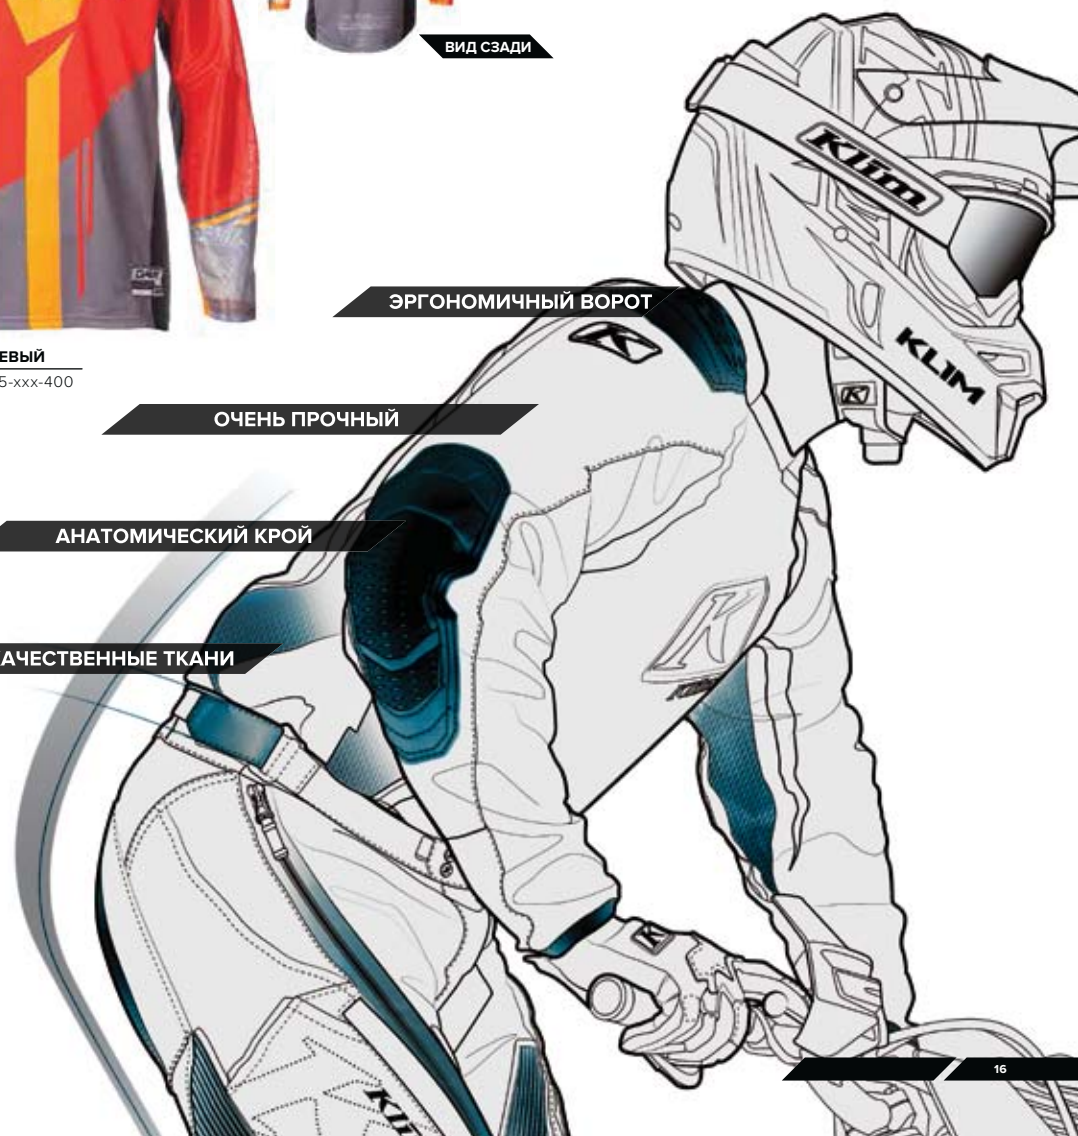

ВИД СЗАДИ

**ОРАНЖЕВЫЙ**  
3315-005-xxx-400

ВИД СЗАДИ

**ЧЕРНЫЙ**  
3315-005-xxx-000

ВИД СЗАДИ

ЭРГОНОМИЧНЫЙ ВОРОТ

ОЧЕНЬ ПРОЧНЫЙ

АНАТОМИЧЕСКИЙ КРОЙ